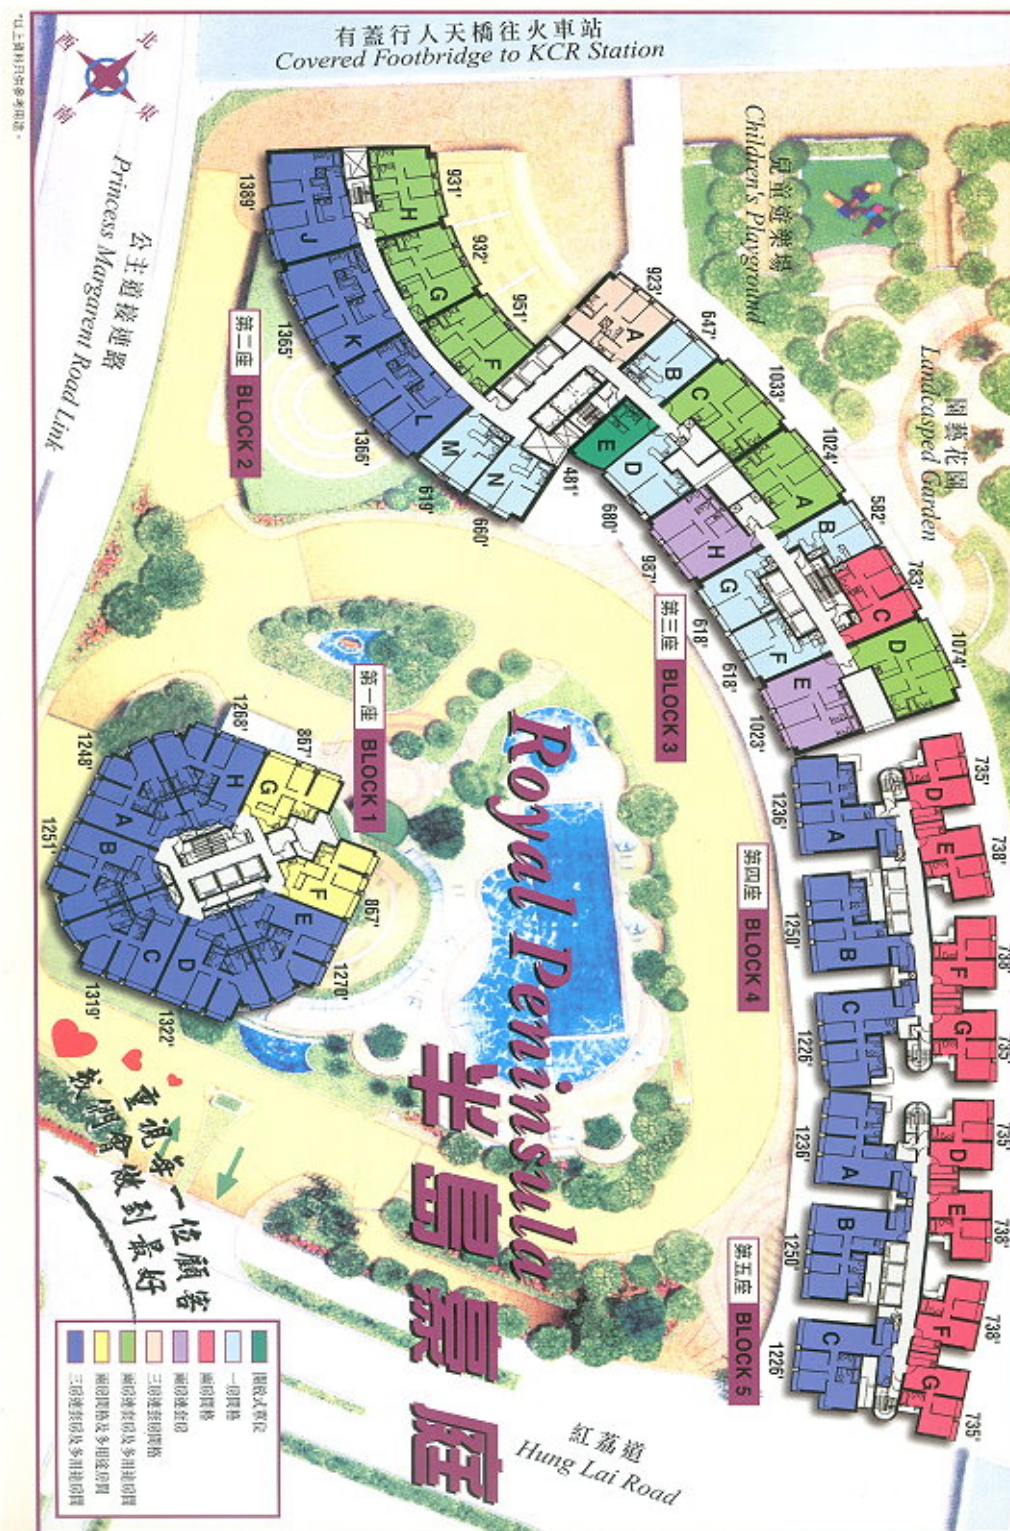

## 半島豪庭 Royal Peninsula

紅荔道8號  
No.8 HUNG LAIRD

註：本圖只供說明及參考之用  
Notes: The above plan for illustration and reference only.

快速香港ライフのお手伝い